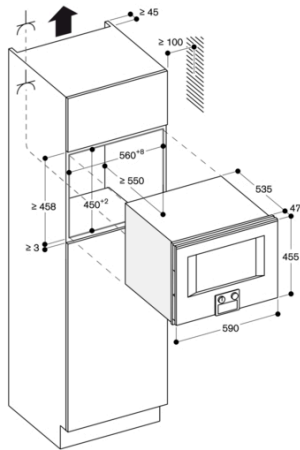

BM451110
Kombimikrougn Serie 400
Heltäckande glasdörr med ädelstål
Bredd 60 cm
Sidohängd lucka: vänster
Display ovanpå
skapad den 2023-05-09
Sida 2

Sidovy BS 454/455, BM 454/455 över BO