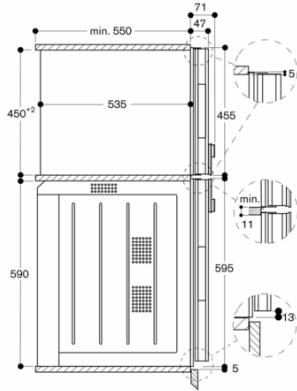

Anslutningar

Total anslutningseffekt 3.1 kW
Anslutningskabel 1.5 m utan stickkontakt

Egenskaper

Typ av ugn
Kombination av mikro och ugn
Typ av reglage
Elektronisk
Färg / Material, front
Produktmått (H x B x D) 455 x 590 x 582
Ugnens invändiga mått (H x B x D)
236.0 x 445.0 x 348.0
Anslutningskabelns längd
150,0
Nettovikt
38,6
Bruttovikt
44,1
EAN kod
4242006218331
Maximal effekt
1000
Anslutningseffekt
3100
Säkring
16
Spänning
220-240
Frekvens
60; 50
Elkontakt
fast anslutning (elanslutning av elektriker), Ingen stickpropp (elanslutning av elektriker)
Ugnens invändiga mått (H x B x D)
236.0 x 445.0 x 348.0
Ingående tillbehör
1 x Grillgaller, 1 x Glasskål

1 x Grillgaller.
1 x Glasskål.

Produktvarianter

BM450110
Kombimikrougn Serie 400
Heltäckande glasdörr med ädelstål
Bredd 60 cm
Sidohängd lucka: höger
Display ovan till
BM454110
Kombimikrougn Serie 400
Heltäckande glasdörr med ädelstål
Bredd 60 cm
Sidohängd lucka: höger
Display nedan till
BM455110
Kombimikrougn Serie 400
Heltäckande glasdörr med ädelstål
Bredd 60 cm
Sidohängd lucka: vänster
Display nedan till

GAGGENAU

BM451110
Kombimikrougn Serie 400
Heltäckande glasdörr med ädelstål
Bredd 60 cm
Sidohängd lucka: vänster
Display ovanpå
skapad den 2023-05-09
Sida 2

Sidovy BS 454/455, BM 454/455 över BO

Eluttag
Mått i mm